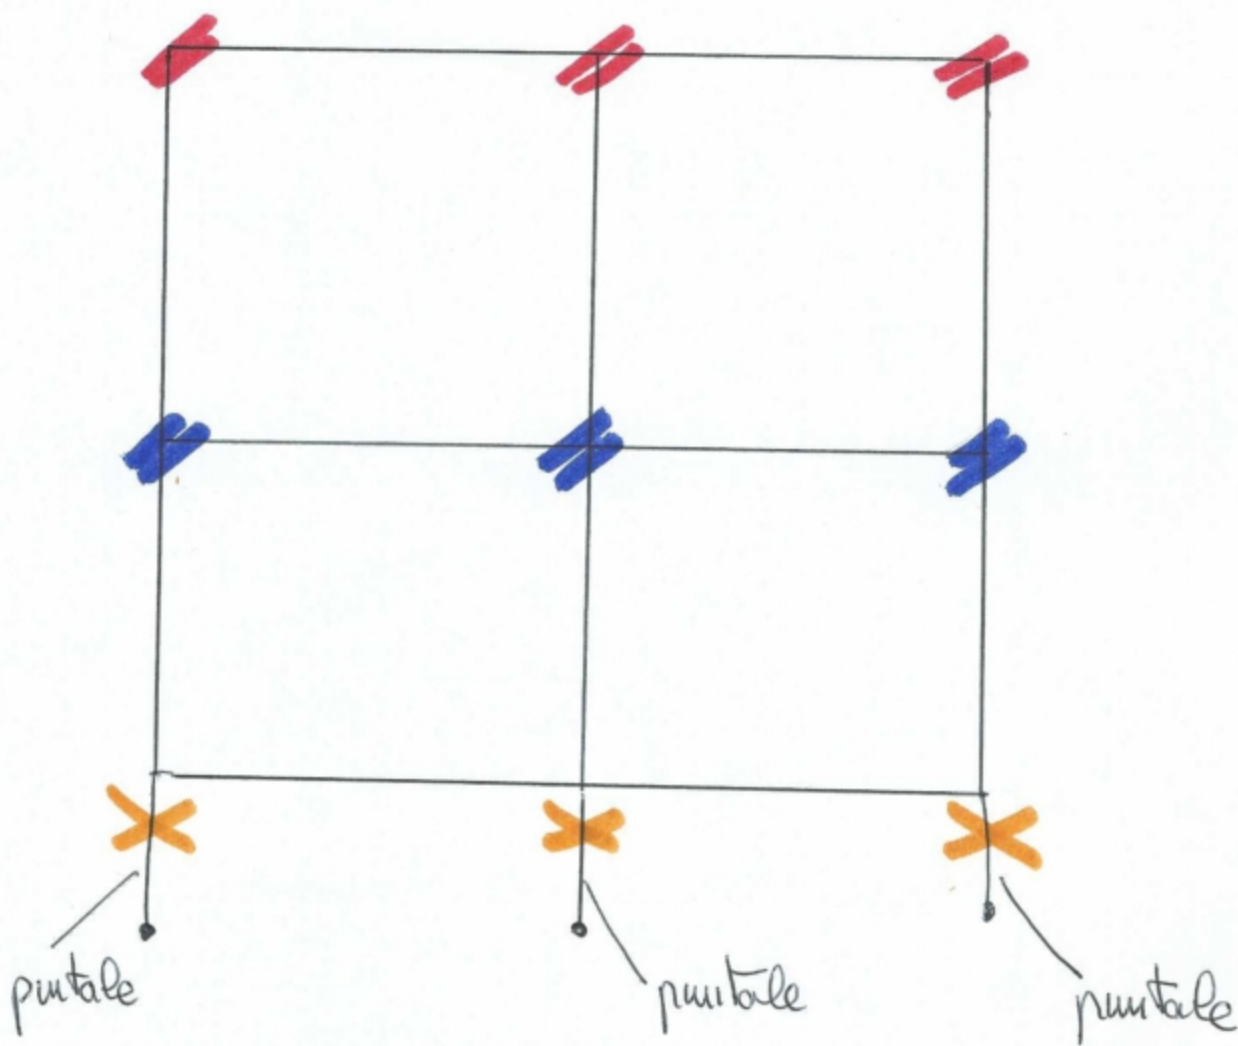

Tenda STELLINA - (ZAINI)

casetta

Colore: Azzurro e Blu

Dimensioni: 4,5 m x 4 m

(entrata frontale) - 2 sacchi

STELLINA

[Zaini Grande]

FRONT

2 sacchi