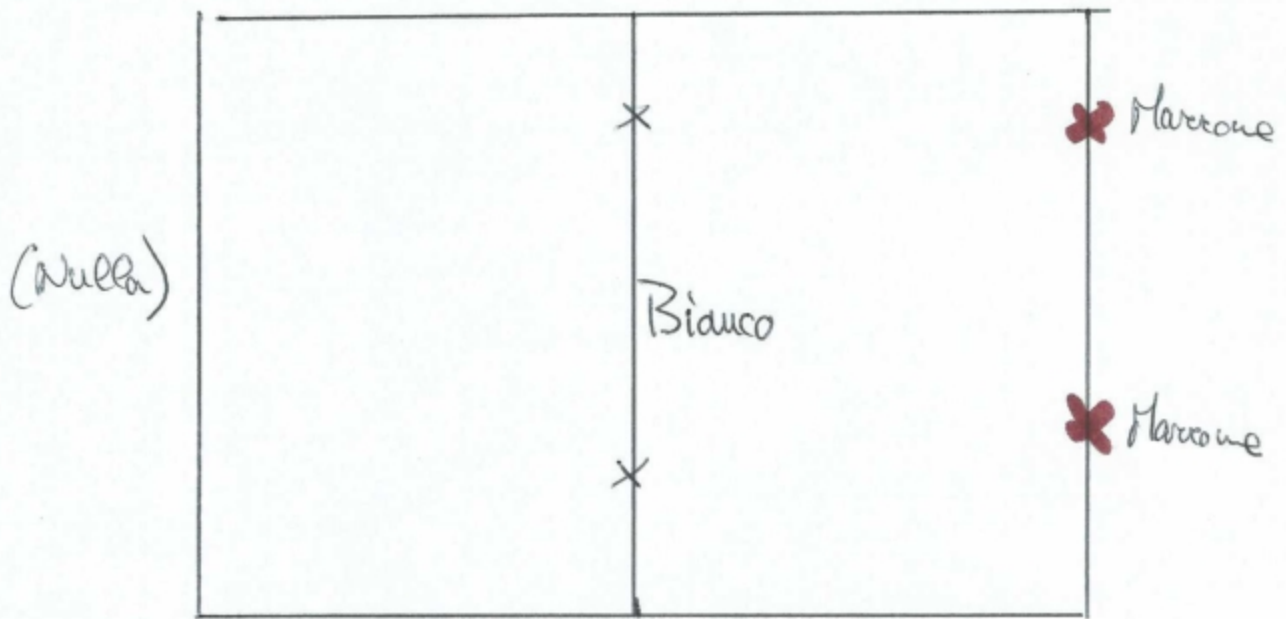

Tenda HIMALAYA - (ZAINI)

casetta

Colore: Azzurro con porte Arancio

Dimensioni: 3,30 m x 4 m

(due entrate laterali) - 2 sacchi

HIMALAYA

[ZAINI]

FRONTE