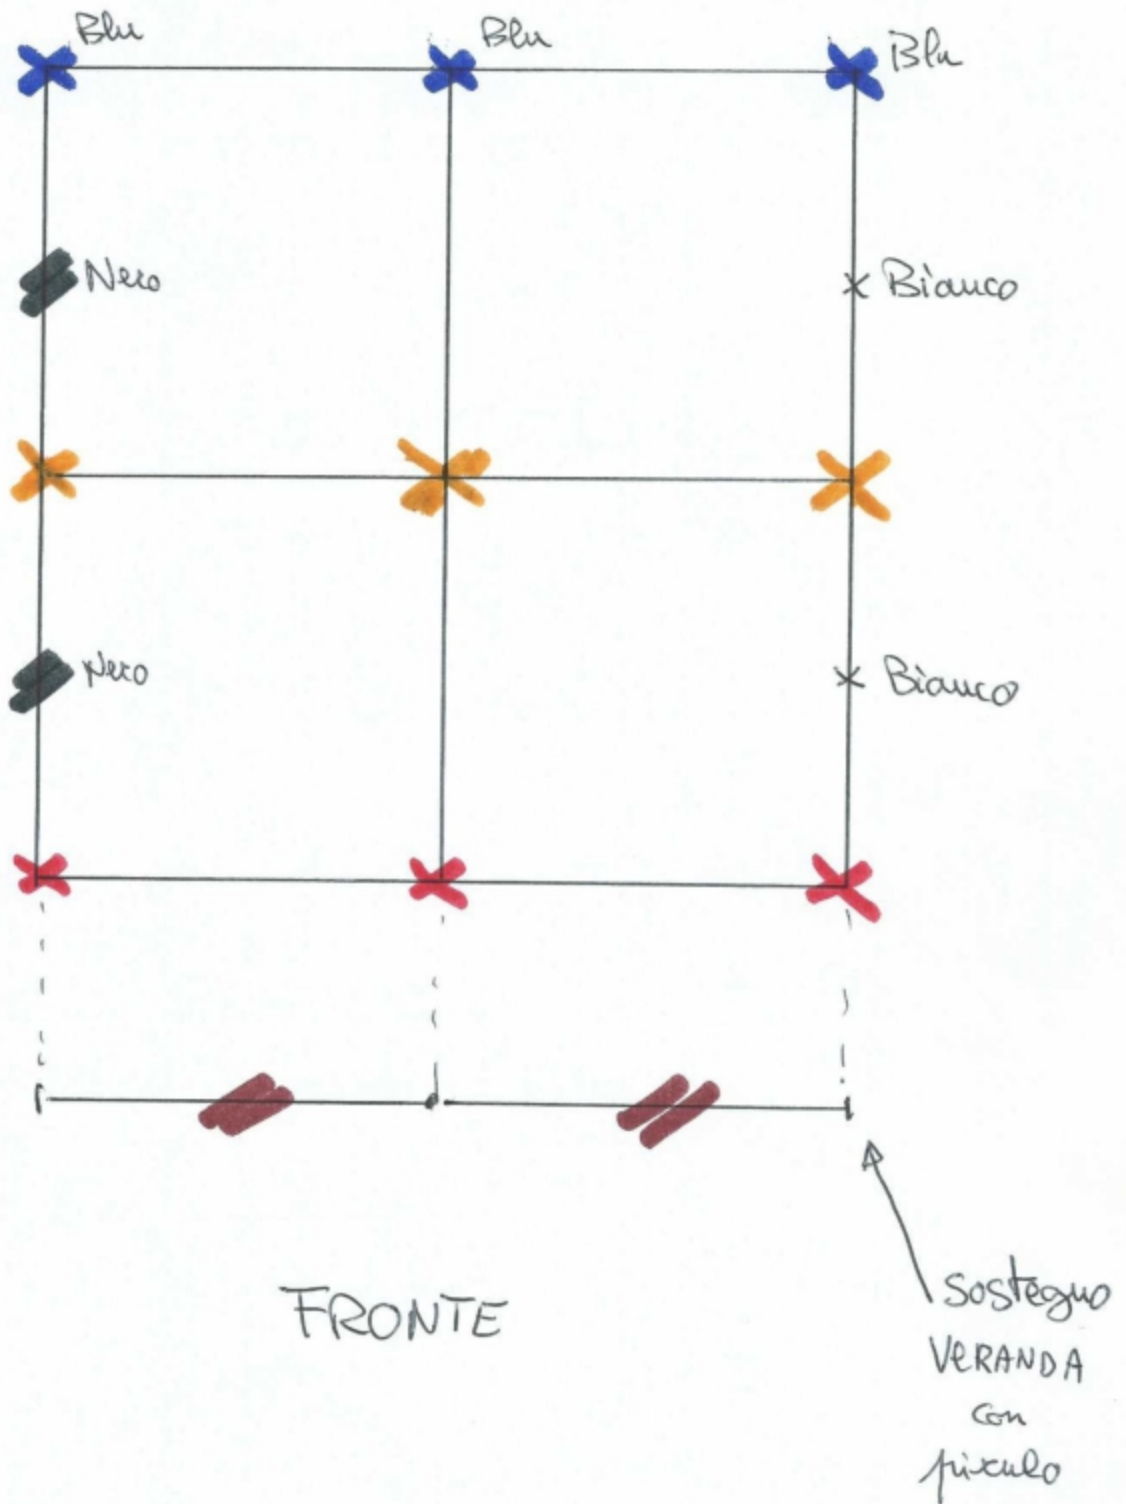

Tenda ALDO (per preghiera)

casetta

Colore: Arancio e Blu

Dimensioni: 4,8 m x 4 m + veranda 2 m x 3,8 m

(per entrata solo porta stretta) - 2 sacchi

ALDO

[CHIESA - PREGHIERA]

2 sacchi